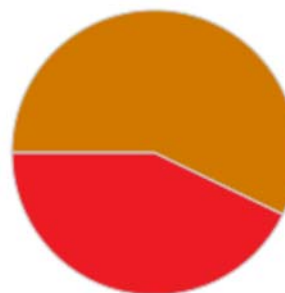

AGUAVIVA

Datos de las 22:57 del 22 de Mayo de 2011

Concejales a elegir en 2011: 7

Concejales elegidos en 2007: 7

Escrutado 100%

	2011		
	Total votantes	414	85,71%
Abstención	69	14,29%	
Votos nulos	3	0,72%	
Votos en blanco	9	2,19%	

DISTRIBUCIÓN DE CONCEJALES

Concejales a elegir: 7

	CANDIDATURAS	VOTOS		CONCEJALES
	PAR	218	53,04%	4
	P.S.O.E.	177	43,07%	3
	P.P.	7	1,70%